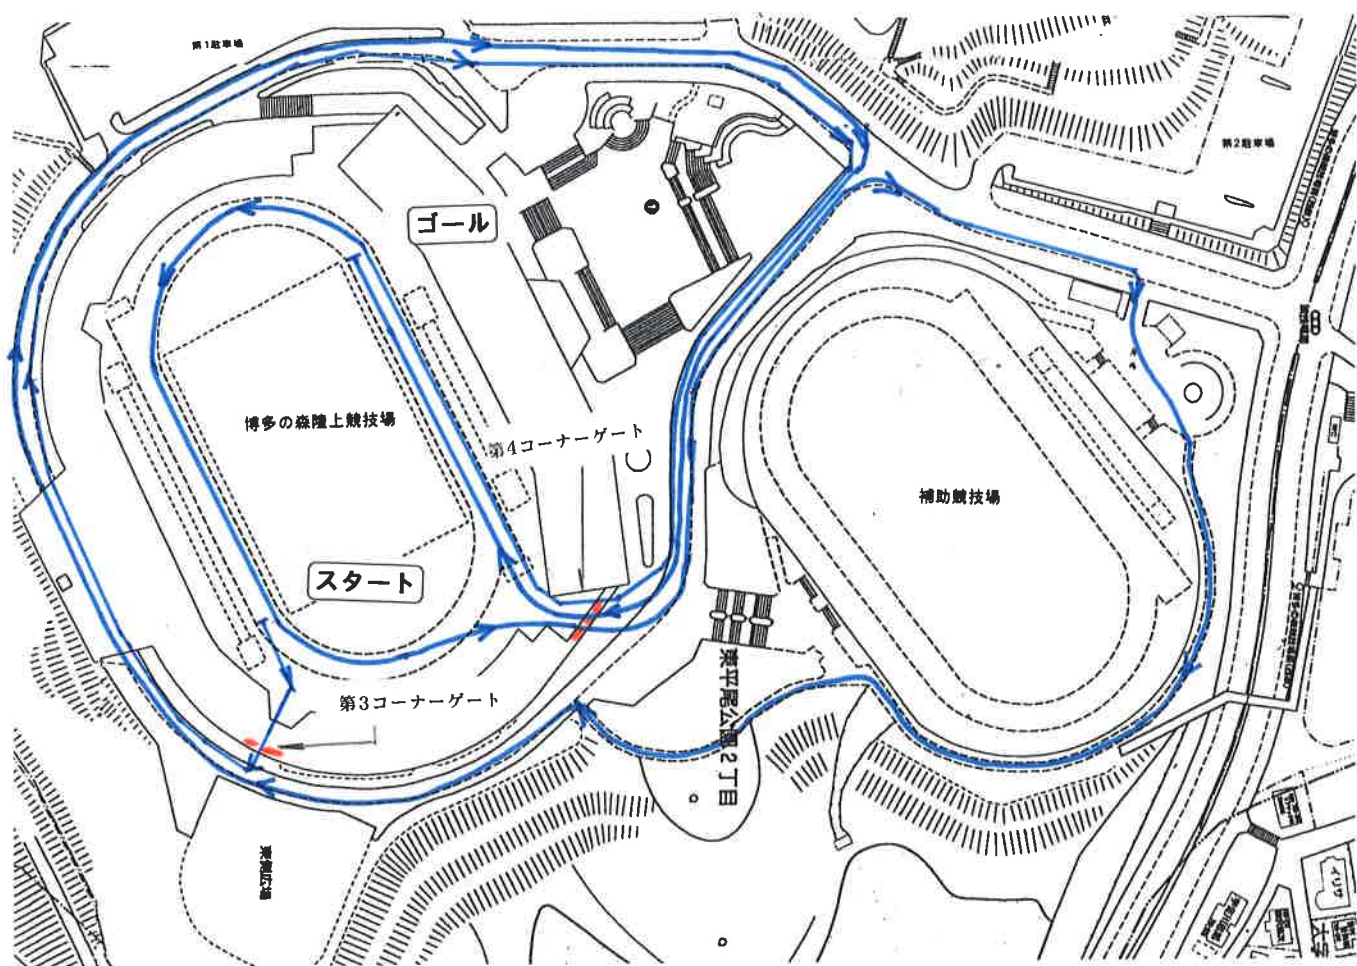

「博多の森ラン2017」コース図

【親子】1 kmコース

スタート(トラック第2コーナー付近)→第3コーナーより外周コースへ

→外周コース(競技場周囲)1周→第4コーナーより競技場内へ→ゴール

「博多の森ラン2017」コース図

【中学女子】2kmコース

スタート(トラック第1・2コーナー間付近)→第4コーナーより外周コースへ

→外周コース(補助競技場+競技場周囲)1周

→第4コーナーより競技場内へ→ゴール

「博多の森ラン2017」コース図

【中学男子】 3kmコース

スタート(トラック第3コーナー付近)→第3コーナーより外周コースへ

→外周コース(競技場周囲) 1周→第4コーナーより競技場内へ

→トラック1周→第4コーナーより外周コースへ→外周コース(サブ競技場+競

技場周囲) 1周→第4コーナーより競技場内へ→ゴール

「博多の森ラン2017」コース図

【一般男女】5kmコース (5.1km)

スタート(トラック第2コーナー付近)→第3コーナーより外周コースへ

→外周コース(メイン競技場周囲)1周→第4コーナーより競技場内へ→

トラック1周→第4コーナーより外周コースへ→外周コース(サブ競技場+メイン

競技場周囲)1周→トラック1周→外周コース(サブ競技場+メイン競技場

周囲)1周→第4コーナーより競技場内へ→ゴール