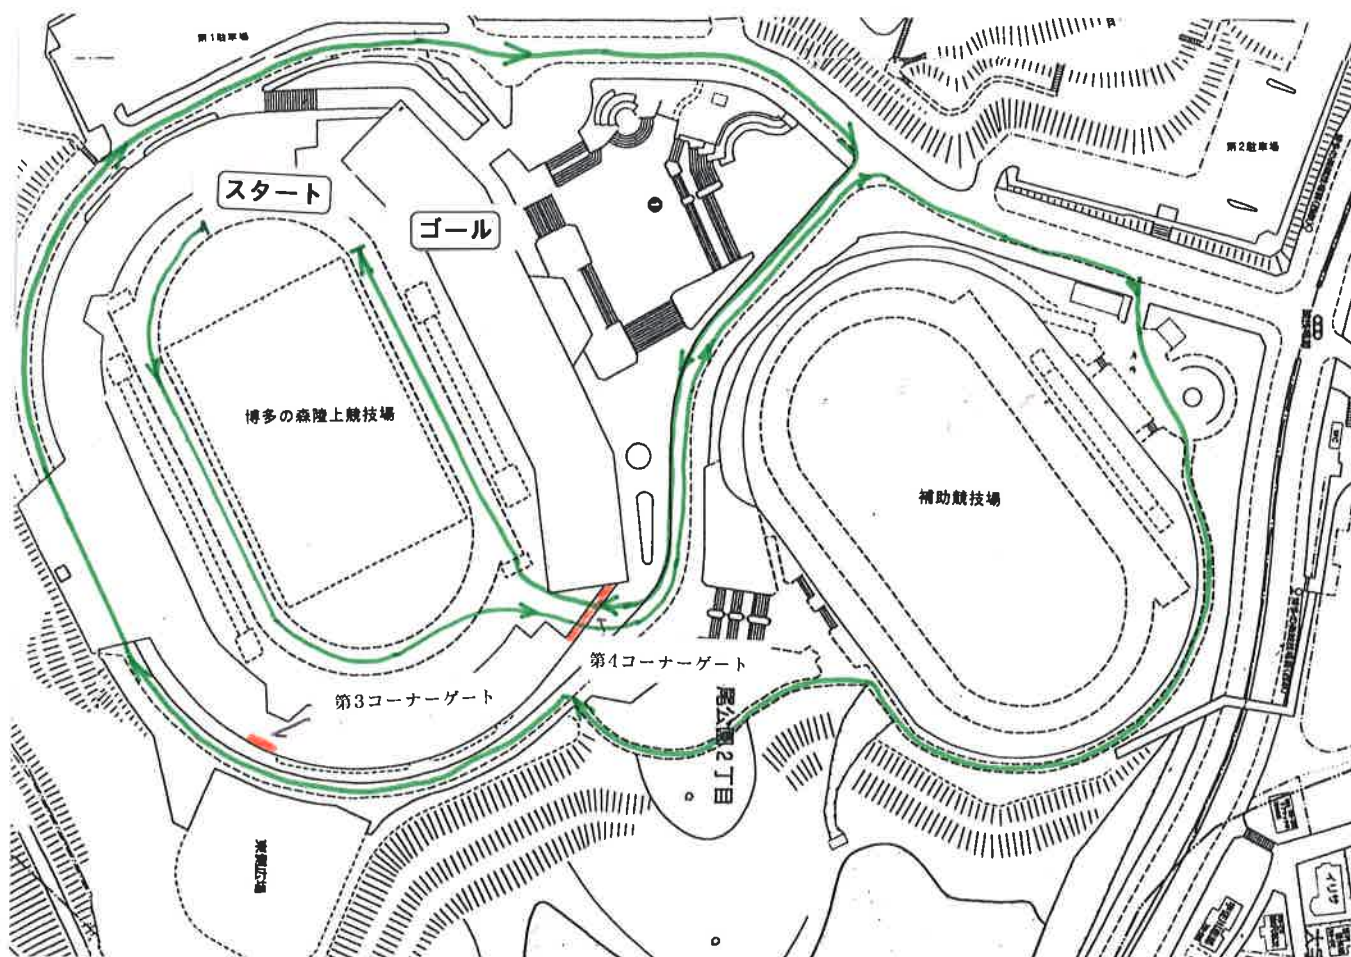

「博多の森ラン2017」コース図

【親子】1 kmコース

スタート(トラック第2コーナー付近)→第3コーナーより外周コースへ

→外周コース(競技場周囲)1周→第4コーナーより競技場内へ→ゴール

「博多の森ラン2017」コース図

【中学女子】2kmコース

スタート(トラック第1・2コーナー間付近)→第4コーナーより外周コースへ

→外周コース(補助競技場+競技場周囲)1周

→第4コーナーより競技場内へ→ゴール

「博多の森ラン2017」コース図

【中学男子】 3kmコース

スタート(トラック第3コーナー付近)→第3コーナーより外周コースへ

→外周コース(競技場周囲) 1周→第4コーナーより競技場内へ

→トラック1周→第4コーナーより外周コースへ→外周コース(サブ競技場+競

技場周囲) 1周→第4コーナーより競技場内へ→ゴール

「博多の森ラン2017」コース図

【一般男女】5kmコース (5.1km)

スタート(トラック第2コーナー付近)→第3コーナーより外周コースへ

→外周コース(メイン競技場周囲)1周→第4コーナーより競技場内へ→

トラック1周→第4コーナーより外周コースへ→外周コース(サブ競技場+メイン

競技場周囲)1周→トラック1周→外周コース(サブ競技場+メイン競技場

周囲)1周→第4コーナーより競技場内へ→ゴール