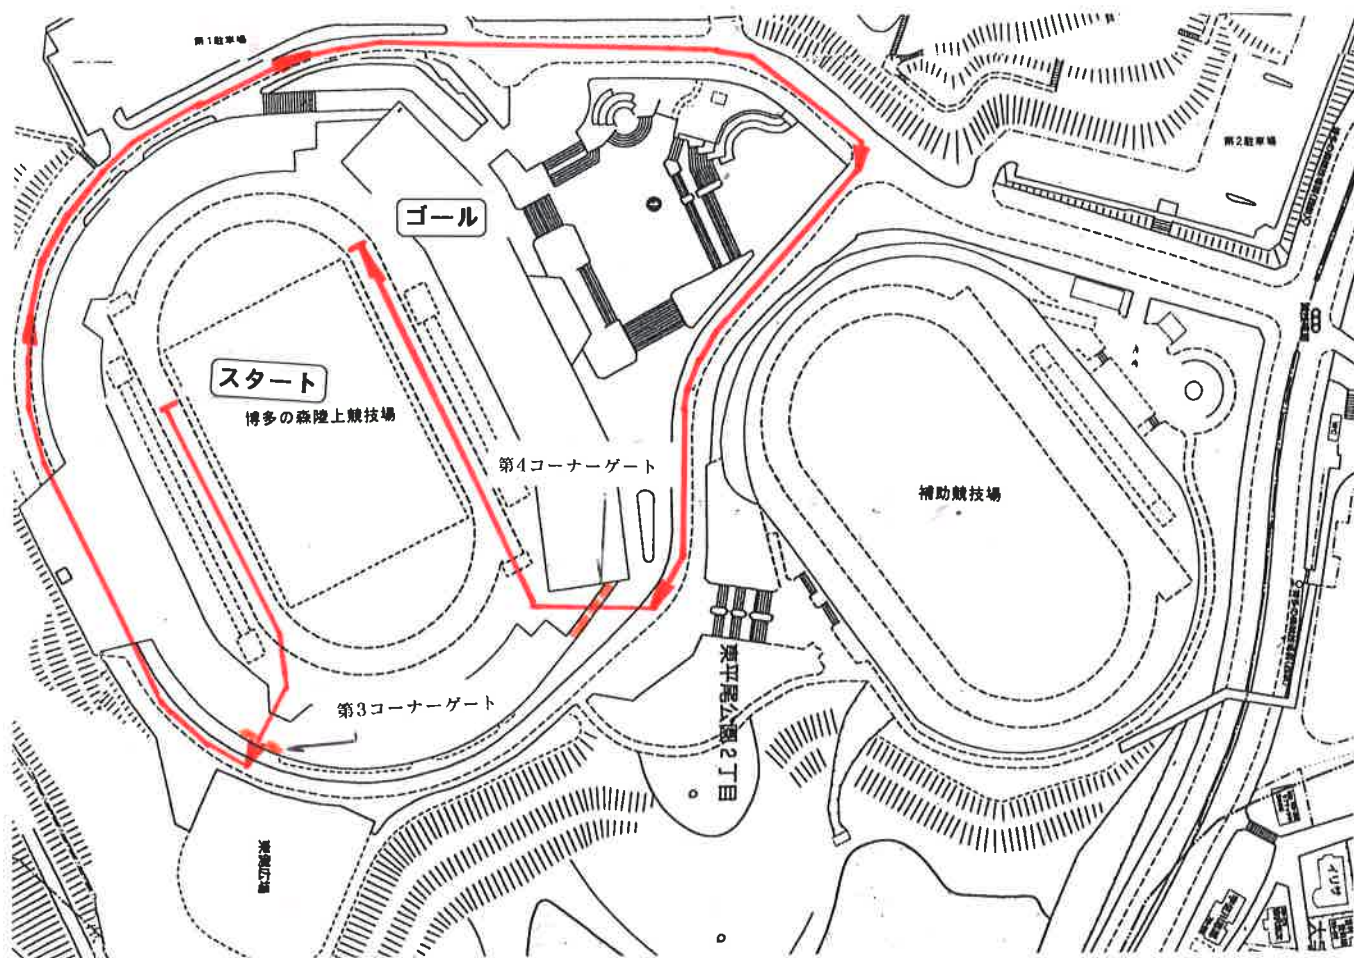

「博多の森ラン2017」コース図

【親子】1 kmコース

スタート(トラック第2コーナー付近)→第3コーナーより外周コースへ

→外周コース(競技場周囲)1周→第4コーナーより競技場内へ→ゴール

「博多の森ラン2017」コース図

【中学女子】2kmコース

スタート(トラック第1・2コーナー間付近)→第4コーナーより外周コースへ

→外周コース(補助競技場+競技場周囲)1周

→第4コーナーより競技場内へ→ゴール

「博多の森ラン2017」コース図

【中学男子】 3kmコース

スタート(トラック第3コーナー付近)→第3コーナーより外周コースへ

→外周コース(競技場周囲) 1周→第4コーナーより競技場内へ

→トラック1周→第4コーナーより外周コースへ→外周コース(サブ競技場+競

技場周囲) 1周→第4コーナーより競技場内へ→ゴール

「博多の森ラン2017」コース図

【一般男女】5kmコース (5.1km)

スタート(トラック第2コーナー付近)→第3コーナーより外周コースへ

→外周コース(メイン競技場周囲)1周→第4コーナーより競技場内へ→

トラック1周→第4コーナーより外周コースへ→外周コース(サブ競技場+メイン

競技場周囲)1周→トラック1周→外周コース(サブ競技場+メイン競技場

周囲)1周→第4コーナーより競技場内へ→ゴール