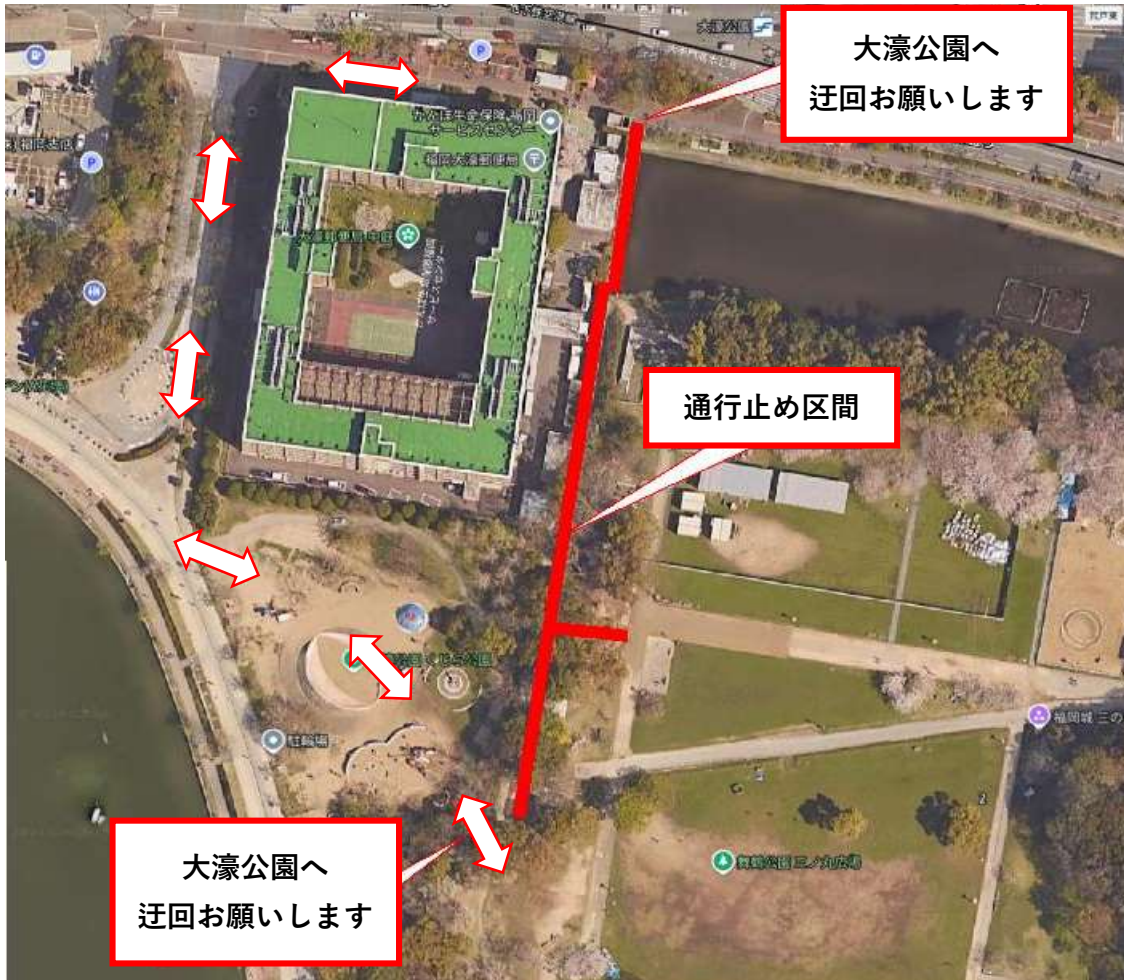

通行止めのお知らせ

令和7年1月6日から
令和7年2月21日の間
園路工事に伴い、
大濠公園との境
(5号濠西側)の通路が
通行止めになります
ご注意ください